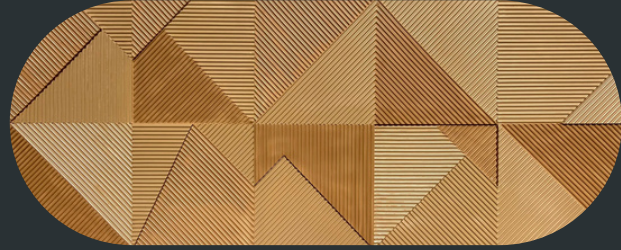

2023 Yeni Ürün Bülteni

KosseStone
PANEL SOLUTIONS

Arka Planda pas
görünümü ile gelen
MODERNLİK!

ÖZELLİKLE SON 5 YILDA
PASLI GÖRÜNÜMLER
MODERN TASARIMLAR
İLE BİRLİKTE GELİŞİYOR

Tasarlanan her mekanın daha
etkileyici olması için çalışırken
yenilikçi materyallere ihtiyaç
duyduğunuzu biliyoruz.

[instagram/kossestone](https://www.instagram.com/kossestone)

HEM İÇ, HEM DIŐ MEKANDA

Eviniz iin sıcaklık yaratıyoruz!

Maya Rugan – Martha

Maya Rugan – Sisi

Maya Rugan – Anthracite

Hareketli bir geometri ve çizgiler ile modern ve gelenekseli bir araya getirdik

GELENEKSEL VEYA
MODERN DURUŞUNA SİZ
KARAR VERİN!

Fuga Deep

tasarım

Fuga Deep, ışık ve gölge ile oynayan benzersiz bir 3D duvar paneli.

Günün her anında, gün ışığının değişen açısı farklı bir görünüm kazandırıyor.