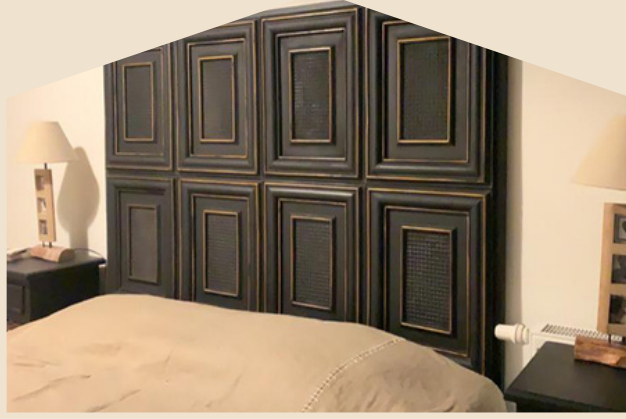

Ahşabın etkileyici görünümüne ince oluklar ve birkaç kat ekledik.

Aydınlatmalar ile zenginleştirilme olanağı sağlayan bir tasarım ortaya çıkardık.

Lineus Bacca: Kullanıldığı alan ve renge göre tarzını sizin belirleyeceğiniz özel bir model.

GELENEKSEL VEYA
MODERN DURUŞUNA SİZ
KARAR VERİN!

Fuga Deep

tasarım

Fuga Deep, ışık ve gölge ile oynayan benzersiz bir 3D duvar paneli.

Günün her anında, gün ışığının değişen açısı farklı bir görünüm kazandırıyor.