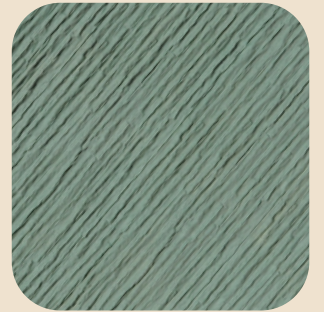

GELENEKSEL VEYA
MODERN DURUŞUNA SİZ
KARAR VERİN!

Fuga Deep

tasarım

Fuga Deep, ışık ve gölge ile oynayan benzersiz bir 3D duvar paneli.

Günün her anında, gün ışığının değişen açısı farklı bir görünüm kazandırıyor.

FUGA LINE FG 7011 HIBISKUS

FUGA DEEP FD 7010 GREY GREEN

FUGA DEEP FD 7013 LIGHT GREY

FUGA DEEP FD 7012 SUNNY SKY

FUGA DEEP FD 7012 OXID BROWN

Fuga Deep

tasarım

FUGA LINE FG 7011 HIBISKUS

FUGA DEEP FD 7010 GREY GREEN

FUGA DEEP FD 7013 LIGHT GREY

FUGA DEEP FD 7012 SUNNY SKY

FUGA DEEP FD 7012 OXID BROWN

Cheyen Petra

taş

İlhamını kayalardan, kanyonlardan alan modelimiz:
CHEYEN PETRA

Tüm renkleriyle, küçük alanlara dahi derin bir etki yaratmayı başarıyor!

ZAMBEZİ; TAŞIN EN
ZARİF HALİ

Adını aldığı Zambezi Nehri'nin sıcak ruhunu taşıyan, uzun ince zerafetini yansıtan bir izdüşüm...

Duvarları düz çizgiler ile hareketlendirmeye ne dersiniz?
Modern görünümlü Fuga serisinden daha yüzeyel oluklar ile: FUGA LİNE