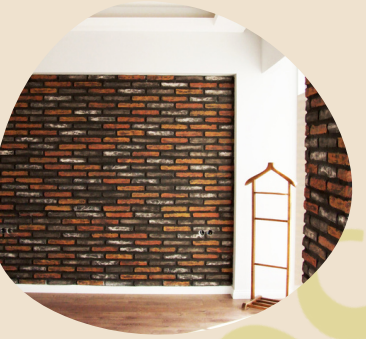

GELENEKSEL VEYA
MODERN DURUŞUNA SİZ
KARAR VERİN!

Fuga Deep

tasarım

Fuga Deep, ışık ve gölge ile oynayan benzersiz bir 3D duvar paneli.

Günün her anında, gün ışığının değişen açısı farklı bir görünüm kazandırıyor.

ZAMBEZİ; TAŞIN EN
ZARİF HALİ

Adını aldığı Zambezi Nehri'nin sıcak ruhunu taşıyan, uzun ince zerafetini yansıtan bir izdüşüm...

Duvarları düz çizgiler ile hareketlendirmeye ne dersiniz?
Modern görünümlü Fuga serisinden daha yüzeyel oluklar ile: FUGA LİNE